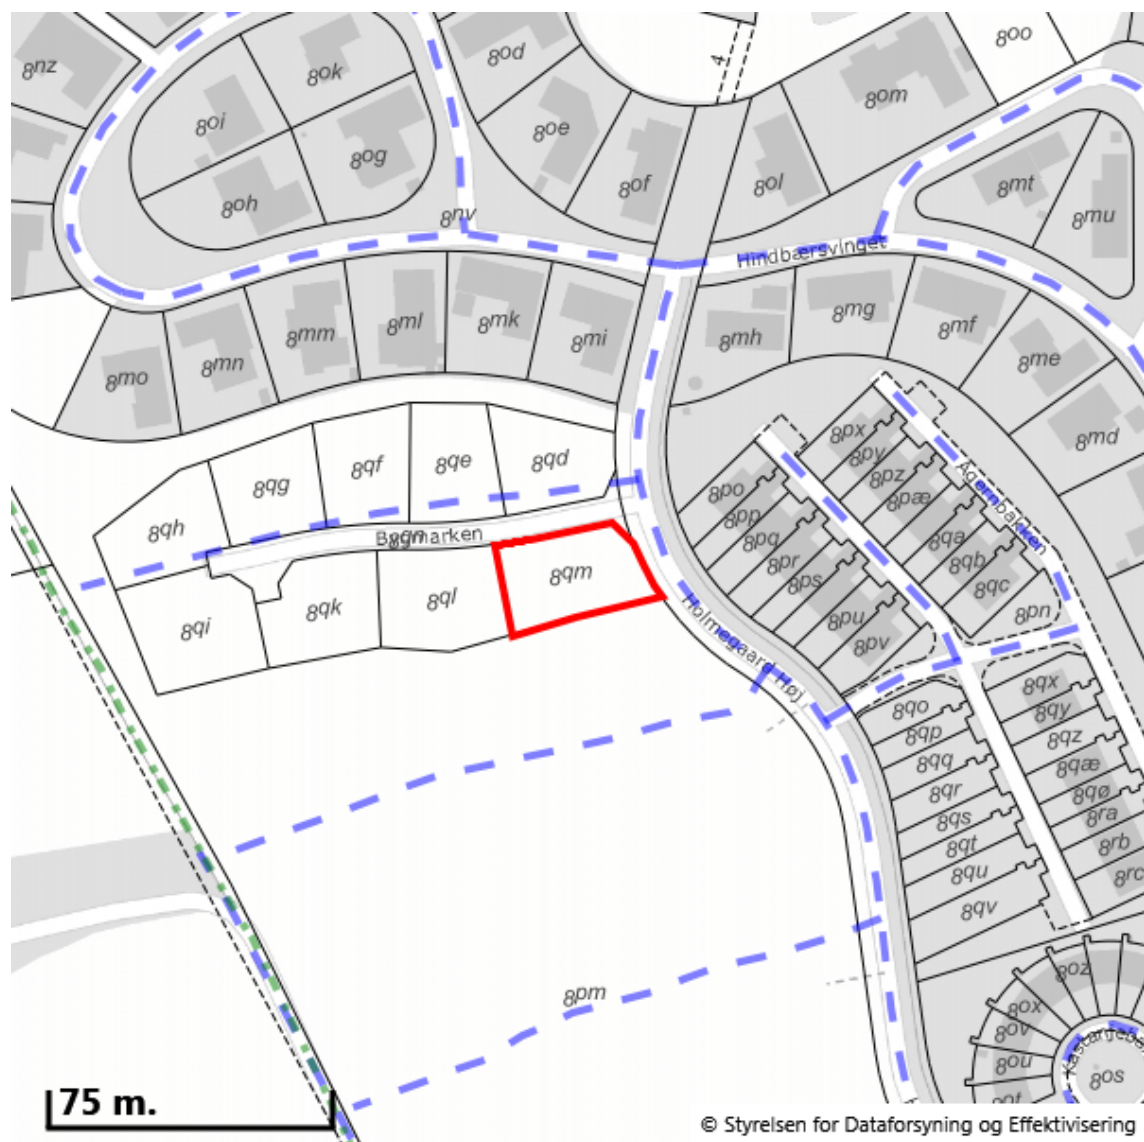

EJENDOMS DATA RAPPORT

Kort over vejforsyning

Vejforsyning omkring matr.nr. 8qm, Fensmark By, Fensmark

Oplysninger om vejforsyning er indhentet d. 16. april 2018.

Signaturforklaring vedr. vej-/stistatus:

- Offentlig
- - - - Privat fælles
- Øvrige (privat/almen/udlagt privat fælles)
- Planlagt nedklassificering
- Matrikelnummer

Kortet viser med farvemarkering de veje og stier, som vejmyndigheden har registreret som værende hhv. offentlige, private fælles eller private/almene/udlagte private fælles. Status for veje/stier uden farvemarkering er ikke oplyst. Kontakt kommunen for oplysning om disse.